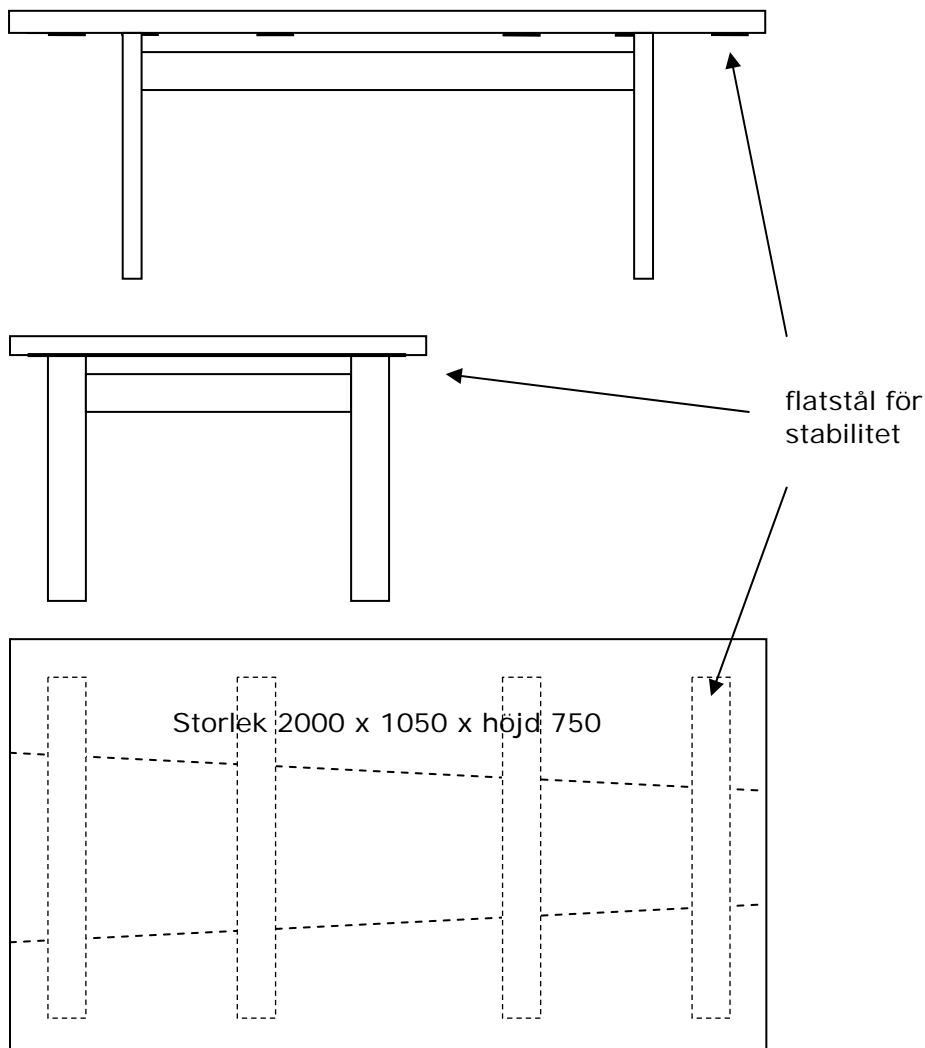

Matbord Modell Sotaryd

Breda plankor i (fnöskticken) björk

Hälsningar Svend Nielsen
Skandinavisk Trähandtering
314 92 Långaryd
Telefon & Fax 0371 46176
<mailto:info@trahantering.se>
Webbsida :
www.trahantering.se