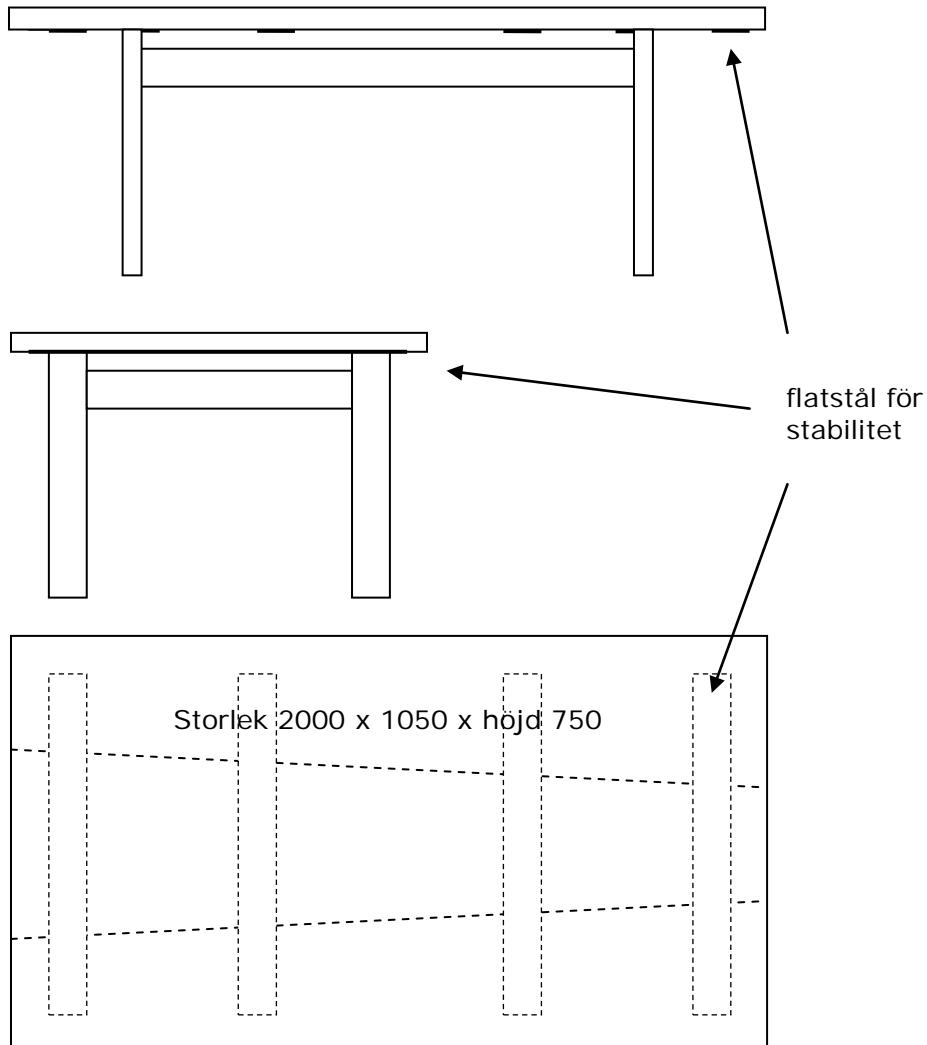

Matbord Modell Sotaryd

Breda plankor i (fnöskticken) björk

Hälsningar Svend Nielsen
Skandinavisk Trähandtering
314 92 Långaryd
Telefon 0730 680 814
<mailto:info@trahantering.se>
Webbsida :
www.trahantering.se