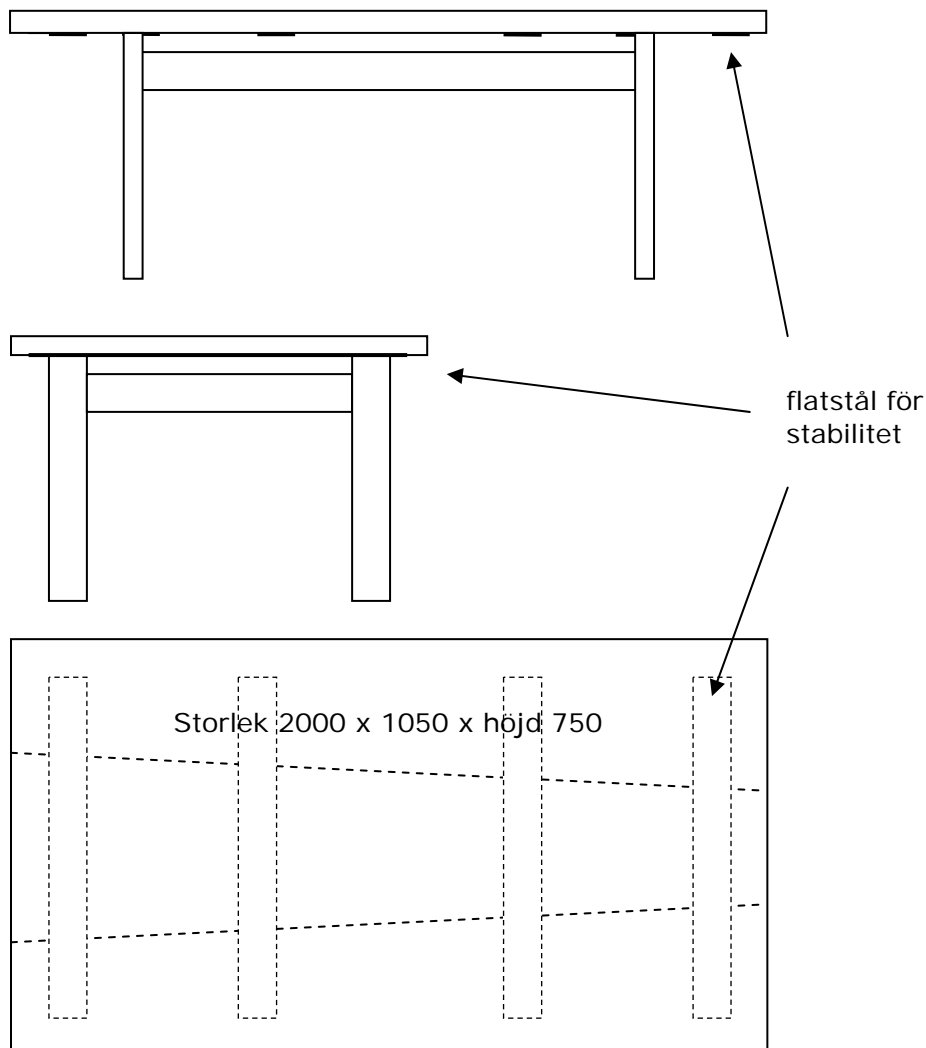

Matbord Modell Sotaryd

Breda plankor i (fnöskticken) björk

Hälsningar Svend Nielsen
Skandinavisk Trähandtering
314 92 Långaryd
Telefon & Fax 0371 46176
<mailto:info@trahantering.se>
Webbsida :
www.trahantering.se