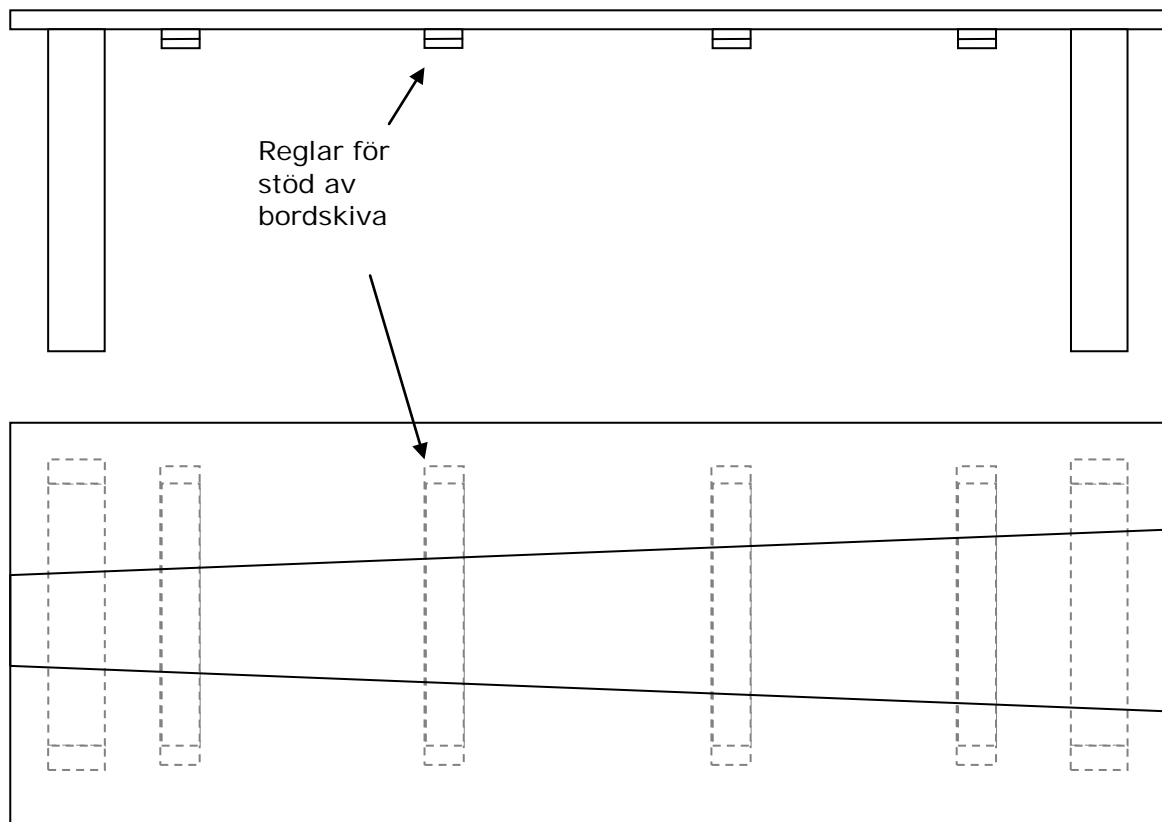

# Matbord modell Helsingør

Material massiv fnöskticka björk

Bordets mått  
L 2200 B 1100 H 750 Skivtjocklek 32

Hälsningar Svend Nielsen  
Skandinavisk Trähandtering  
314 92 Långaryd  
Telefon & Fax 0371 46176  
<mailto:info@trahantering.se>  
Webbsida  
[www.trahantering.se](http://www.trahantering.se)