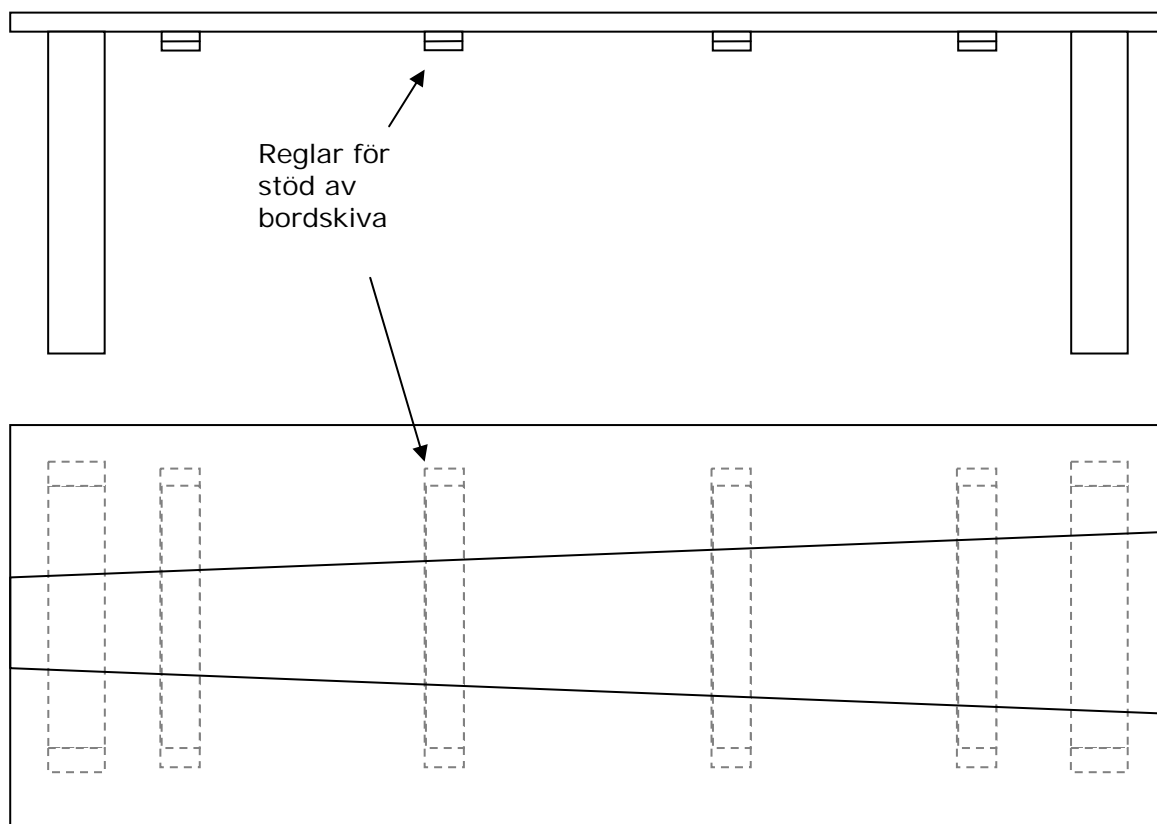

Matbord modell Helsingør

Material massiv fnöskticka björk

Bordets mått
L 2200 B 1100 H 750 Skivtjocklek 32

Hälsningar Svend Nielsen
Skandinavisk Trähandtering
314 92 Långaryd
Telefon & Fax 0371 46176
<mailto:info@trahantering.se>
Webbsida
www.trahantering.se