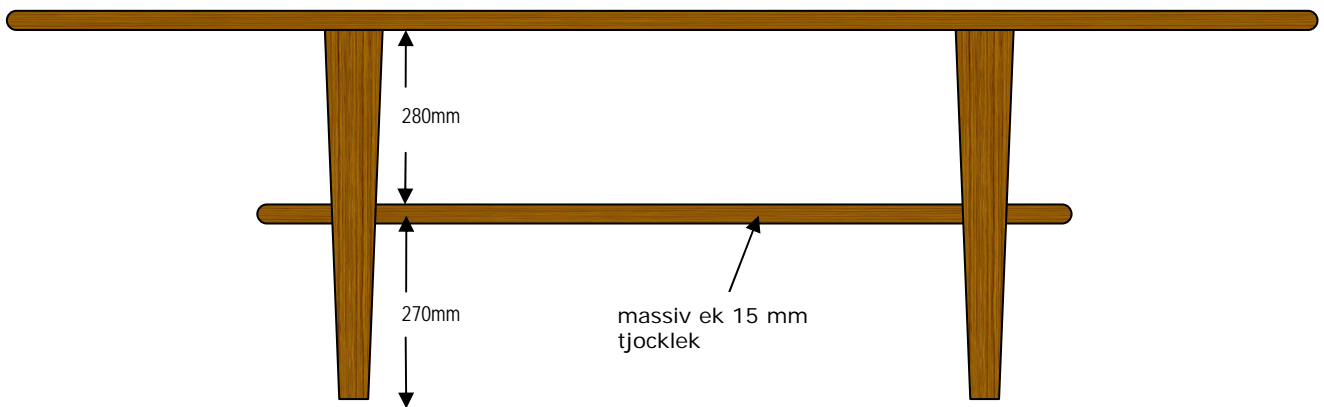

Längd 1300 x bredd 700 mm

Skandinavisk Trähandtering
Marknadsvägen Gassljunga
31492 Långaryd
www.trahantering.se
info@trahantering.se