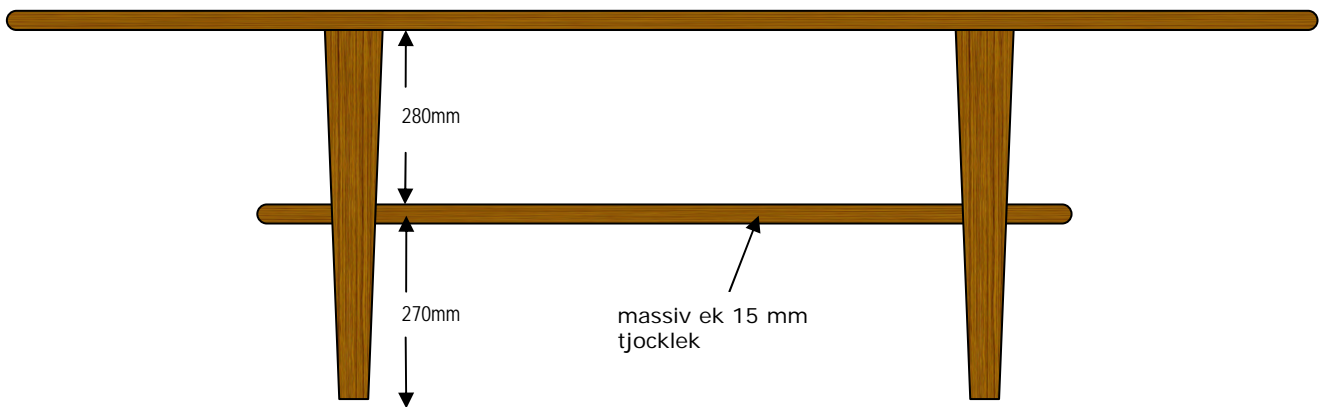

Längd 1300 x bredd 700 mm

Skandinavisk Trähandtering  
Marknadsvägen Gassljunga  
31492 Långaryd  
[www.trahantering.se](http://www.trahantering.se)  
[info@trahantering.se](mailto:info@trahantering.se)