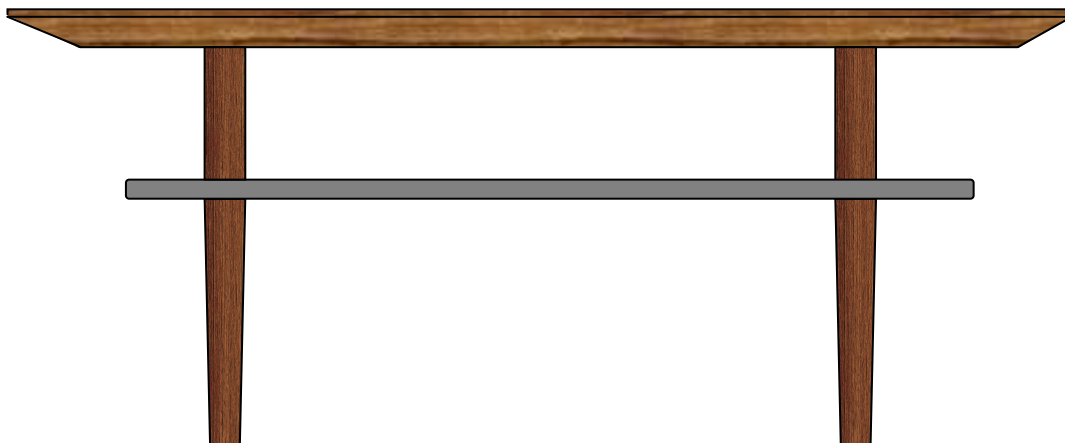

Soffbord oval Modell eke

← 1400 mm →

Skandinavisk Trähandtering
Marknadsvägen Gassljunga
31492 Långaryd
Telefon 0730 680 814
www.trahantering.se
info@trahantering.se