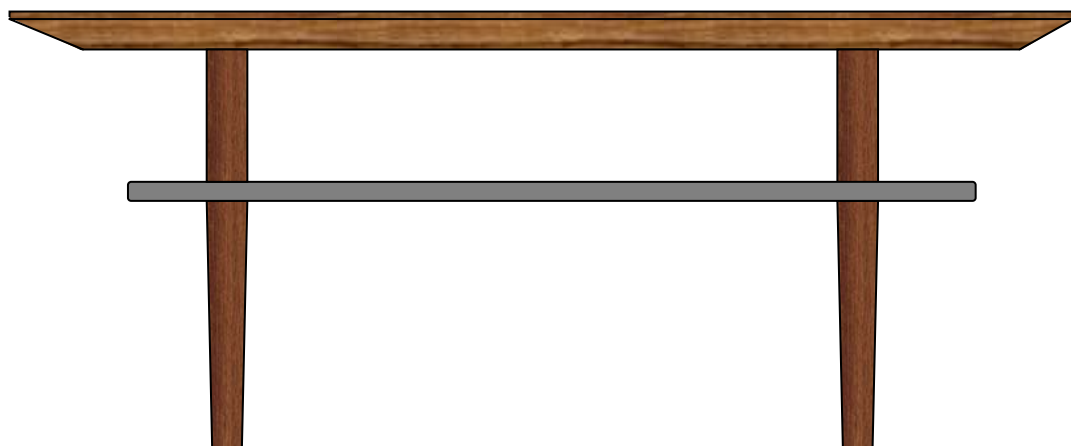

# Soffbord oval Modell eke

← 1400 mm →

Skandinavisk Trähandtering  
Marknadsvägen Gassljunga  
31492 Långaryd  
[www.trahantering.se](http://www.trahantering.se)  
[info@trahantering.se](mailto:info@trahantering.se)