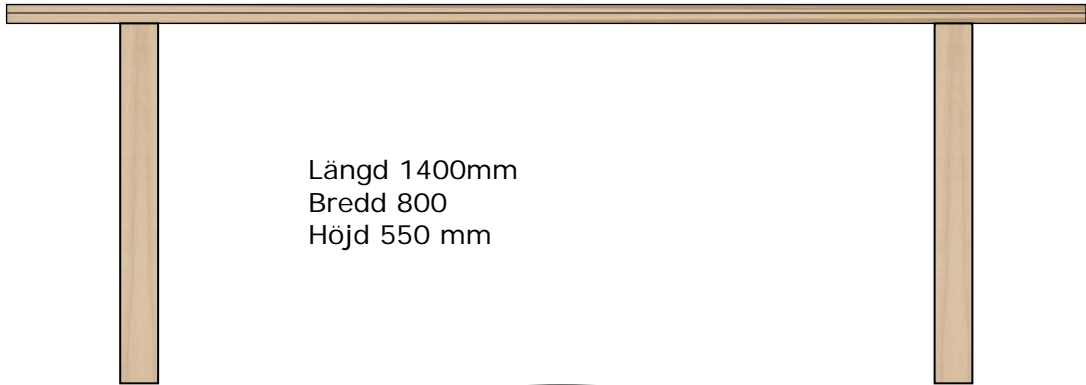

Soffbord modell Charlotte Wiström
Material: Svensk Rönn

Längd 1400mm
Bredd 800
Höjd 550 mm

snitt

Hälsningar Svend Nielsen
Skandinavisk Trähandtering
314 92 Långaryd
Telefon & Fax 0371 46176
Mailto: info@trahantering.se
Webbsida: www.trahantering.se