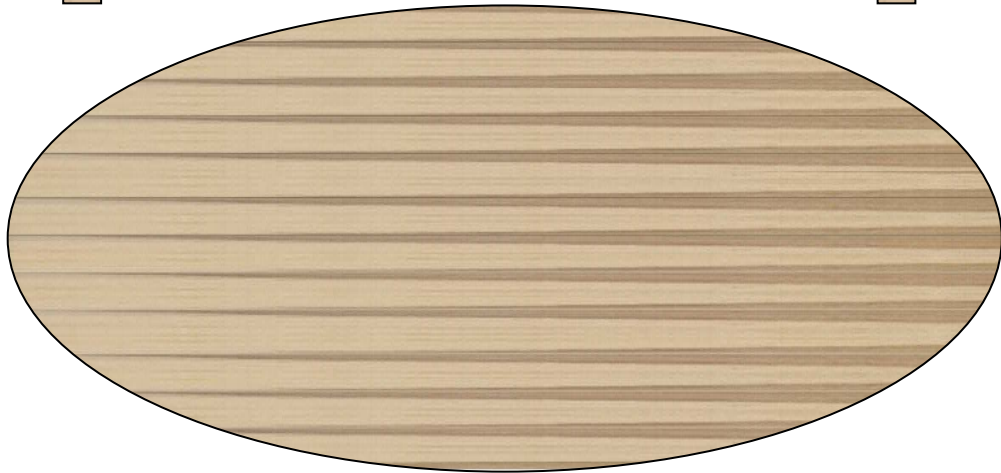

Soffbord modell Charlotte Wiström
Material: Svensk Rönn

Längd 1400mm
Bredd 800
Höjd 550 mm

snitt

Hälsningar Svend Nielsen
Skandinavisk Trähandtering
314 92 Långaryd
Telefon & Fax 0371 46176
Mailto: info@trahantering.se
Webbsida: www.trahantering.se