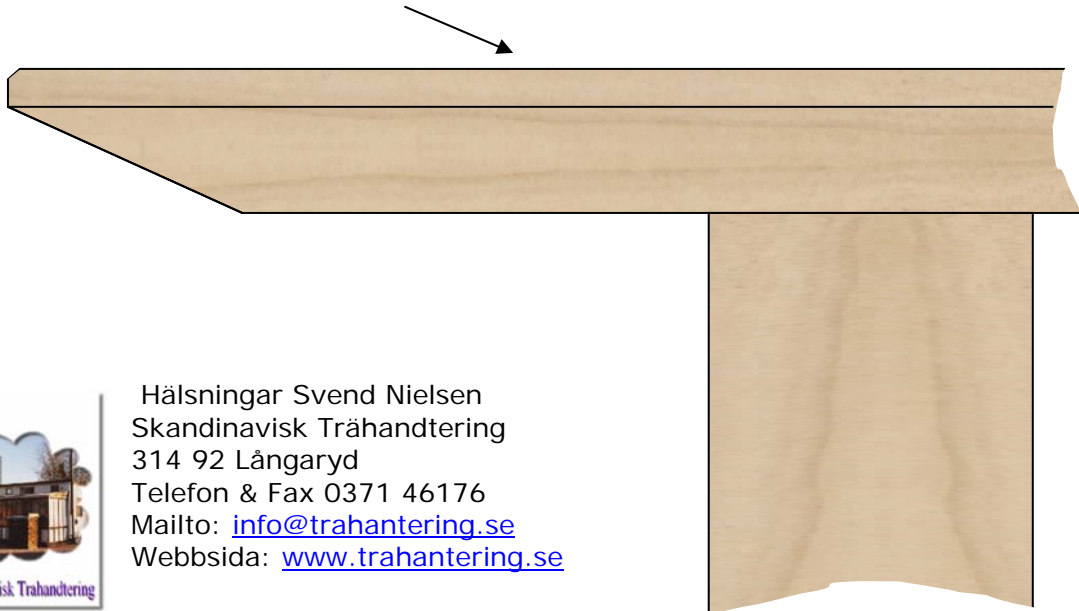

Soffbord modell Charlotte Wiström
Material: Svensk Rönn

Längd 1400mm
Bredd 800
Höjd 550 mm

snitt

Hälsningar Svend Nielsen
Skandinavisk Trähandtering
314 92 Långaryd
Telefon & Fax 0371 46176
Mailto: info@trahantering.se
Webbsida: www.trahantering.se