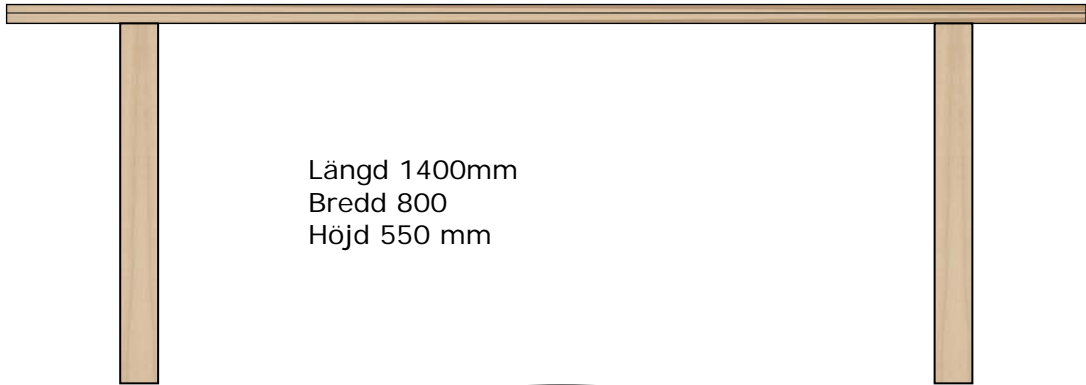

Soffbord modell Charlotte Wiström
Material: Svensk Rönn

Längd 1400mm
Bredd 800
Höjd 550 mm

snitt

Skandinavisk Trähandtering

Hälsningar Svend Nielsen
Skandinavisk Trähandtering
314 92 Långaryd
Telefon & Fax 0371 46176
Mailto: info@trahantering.se
Webbsida: www.trahantering.se