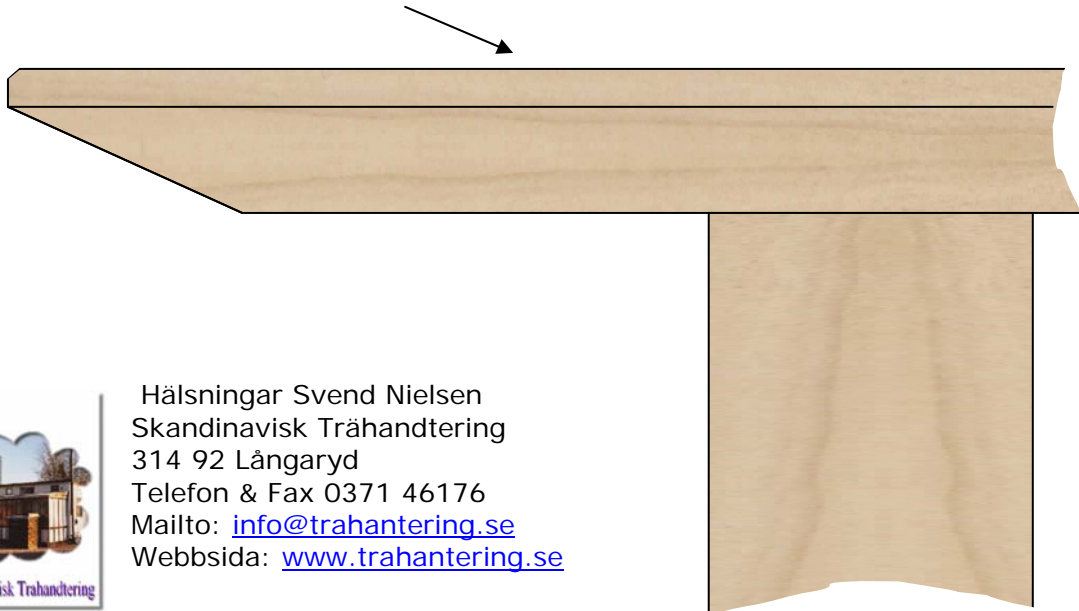

Soffbord modell Charlotte Wiström
Material: Svensk Rönn

Längd 1400mm
Bredd 800
Höjd 550 mm

snitt

Skandinavisk Trähandtering

Hälsningar Svend Nielsen
Skandinavisk Trähandtering
314 92 Långaryd
Telefon & Fax 0371 46176
Mailto: info@trahantering.se
Webbsida: www.trahantering.se