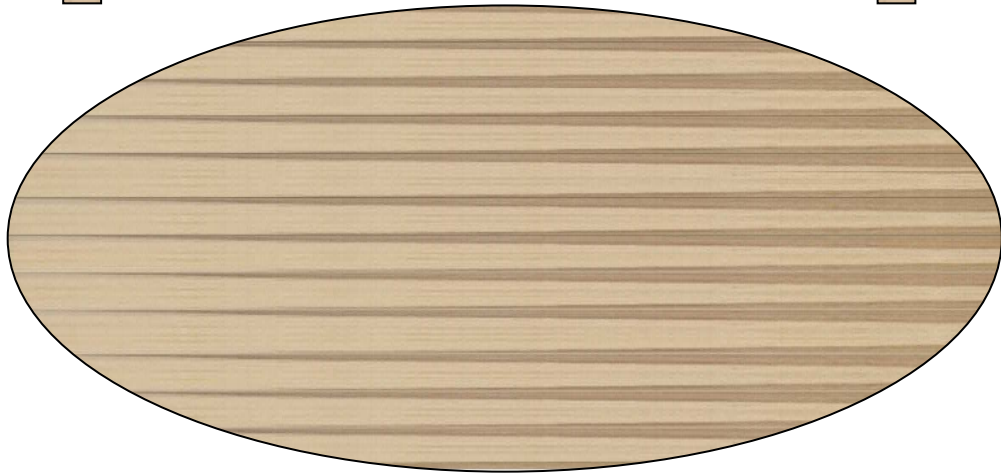

Soffbord modell Charlotte Wiström
Material: Svensk Rönn

Längd 1400mm
Bredd 800
Höjd 550 mm

snitt

Skandinavisk Trähandtering

Hälsningar Svend Nielsen
Skandinavisk Trähandtering
314 92 Långaryd
Telefon & Fax 0371 46176
Mailto: info@trahantering.se
Webbsida: www.trahantering.se