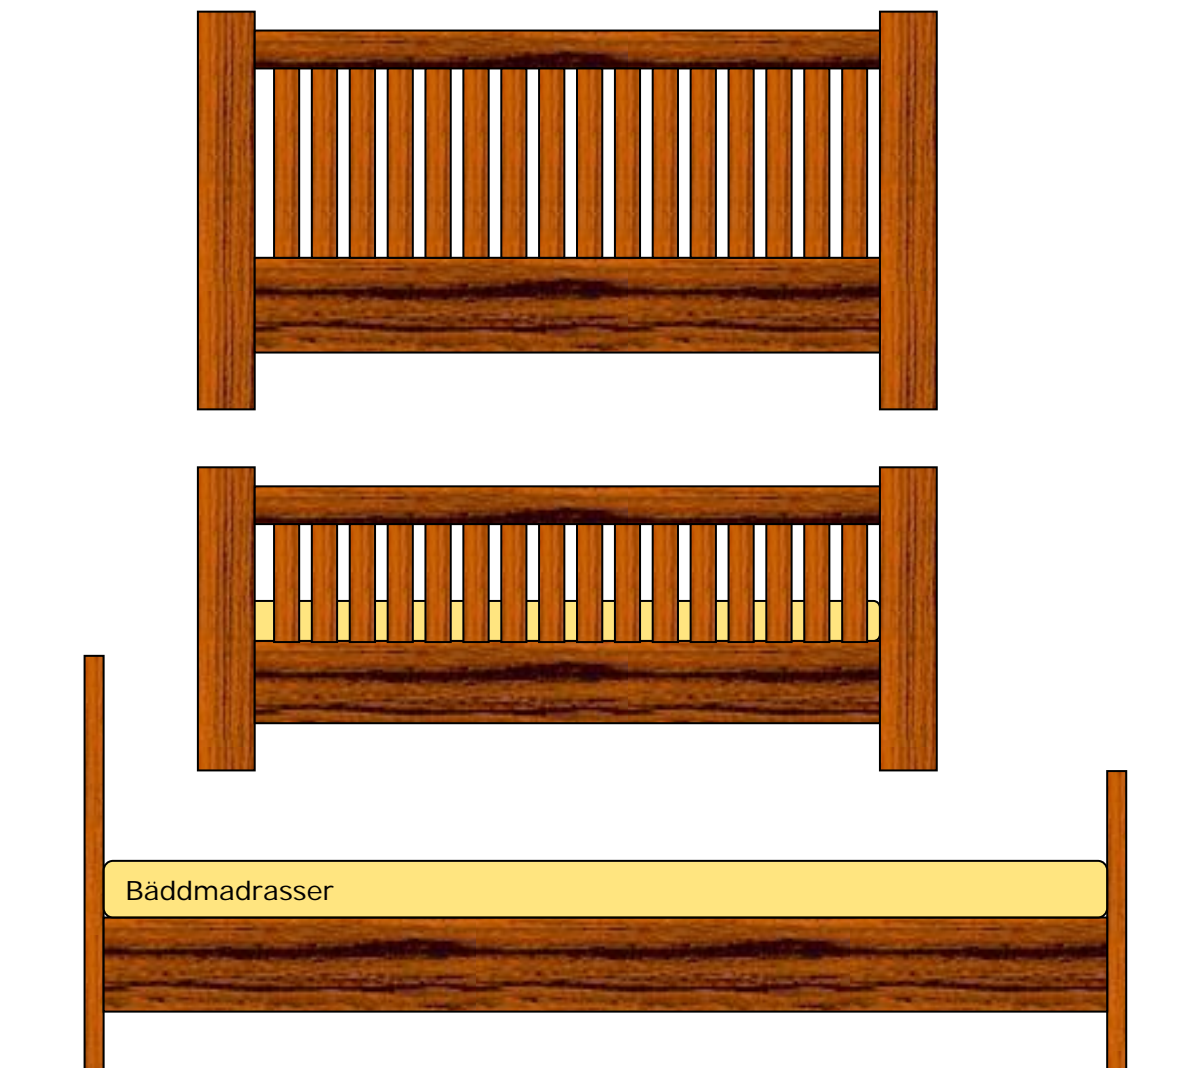

Eke säng med trallar modell Karlson I ängd 2000 x bredd 2100

Hälsningar Svend Nielsen
Skandinavisk Trähandtering
314 92 Långaryd
Telefon & Fax 0371 46176
<mailto:info@trahantering.se>
Webbsida :
www.trahantering.se