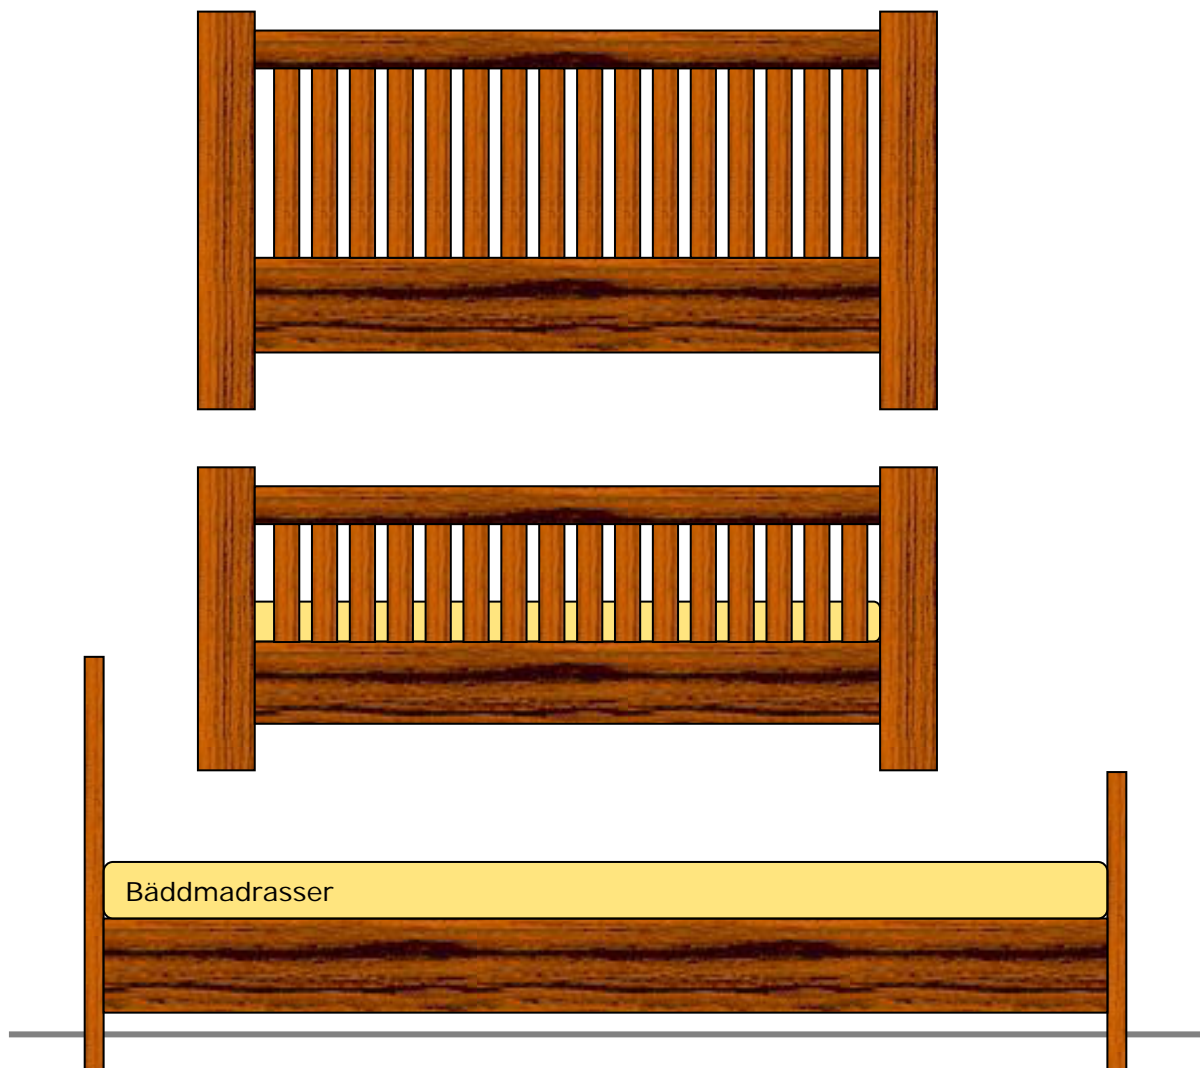

Eke säng med trallar modell Karlson I ängd 2000 x bredd 2100

Hälsningar Svend Nielsen
Skandinavisk Trähandtering
314 92 Långaryd
Telefon 0730 680 814
<mailto:info@trahantering.se>
Webbsida :
www.trahantering.se