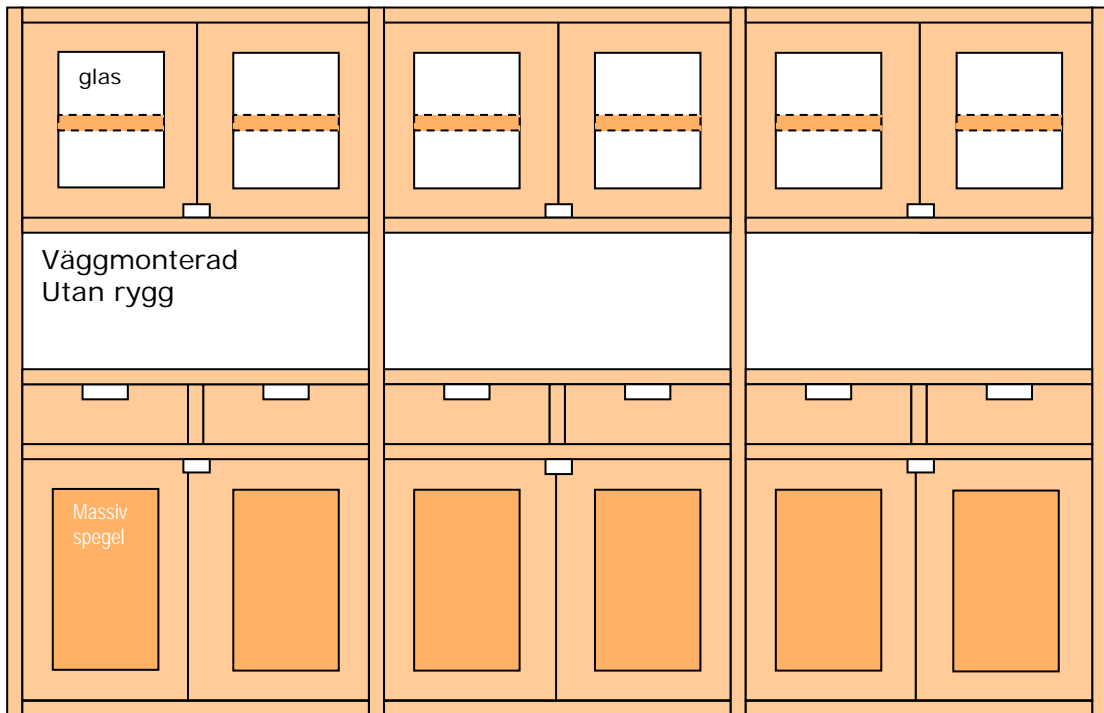

Ritning inredning modell Rasmusson
1800 x 2400 mm djup 350mm

Lådorna monteras med rullskenor
Och har en utdrags förlust på 100 mm

Material massiv lamell limmad Björk

Hälsningar Svend Nielsen
Skandinavisk Trähandtering
314 92 Långaryd
Telefon & Fax 0371 46176
<mailto:info@trahantering.se>
Webbsida :
www.trahantering.se