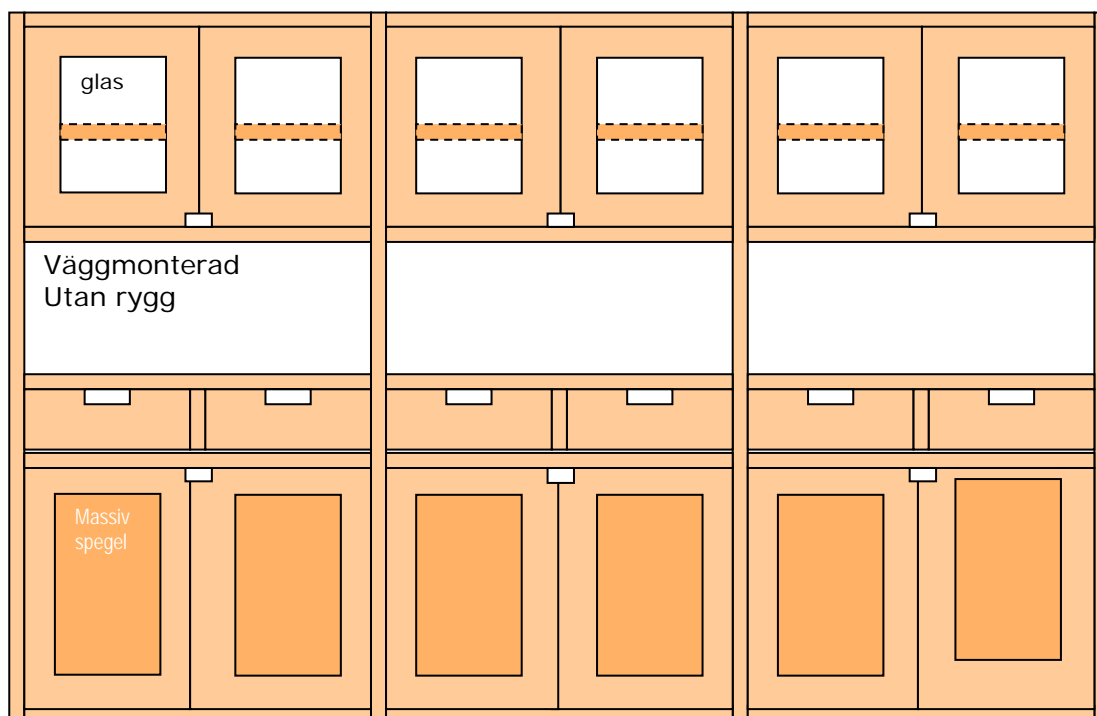

Ritning inredning modell Rasmusson  
1800 x 2400 mm djup 350mm

Lådorna monteras med rullskenor  
Och har en utdrags förlust på 100 mm

Material massiv lamell limmad Björk

Hälsningar Svend Nielsen  
Skandinavisk Trähandtering  
314 92 Långaryd  
Telefon 0730 680 814  
<mailto:info@trahantering.se>  
Webbsida :  
[www.trahantering.se](http://www.trahantering.se)