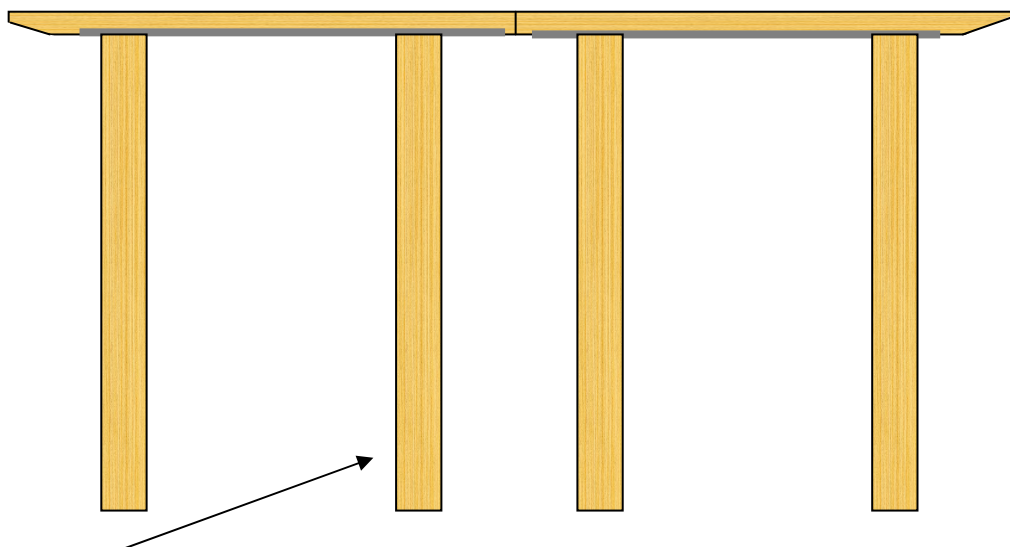

Bord modell Magnusson
Material Svensk Ask

← 1400 mm →

← 2000 mm →