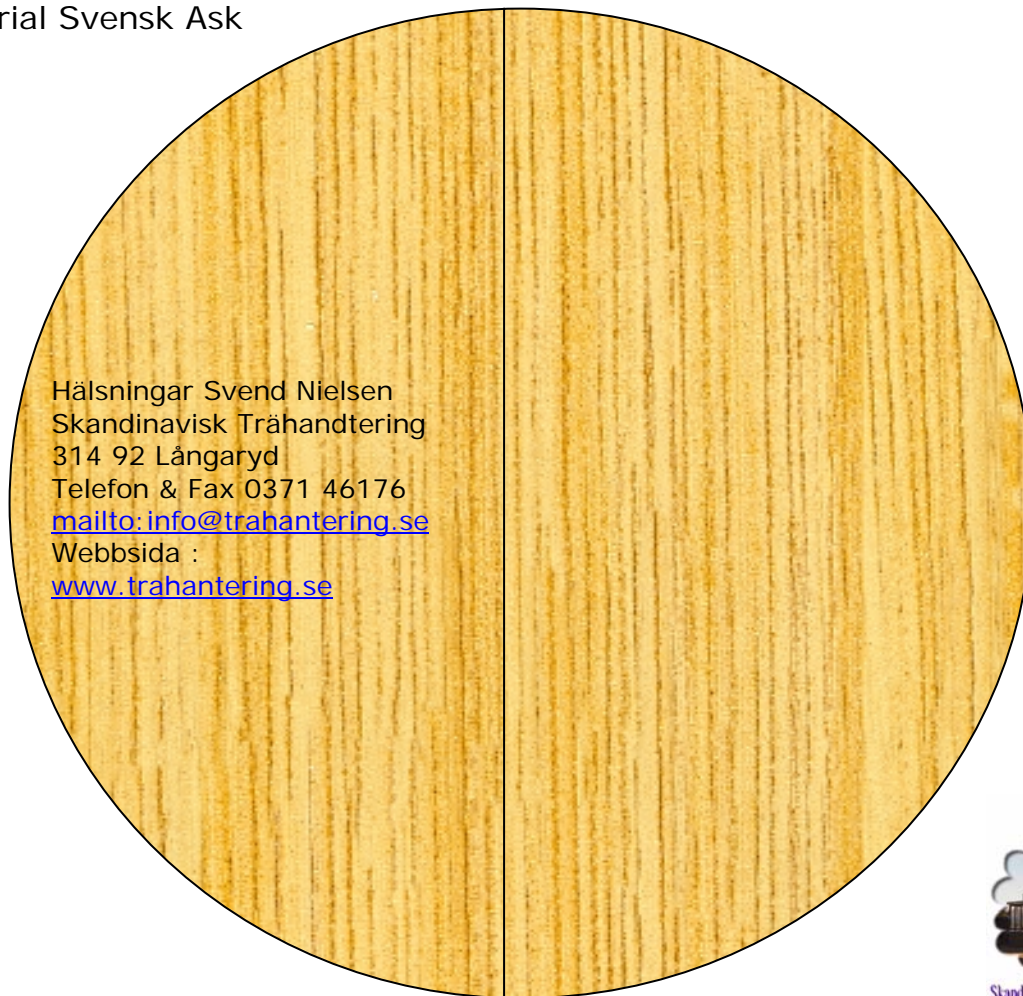

Bord modell Magnusson  
Material Svensk Ask

← 1400 mm →

← 2000 mm →