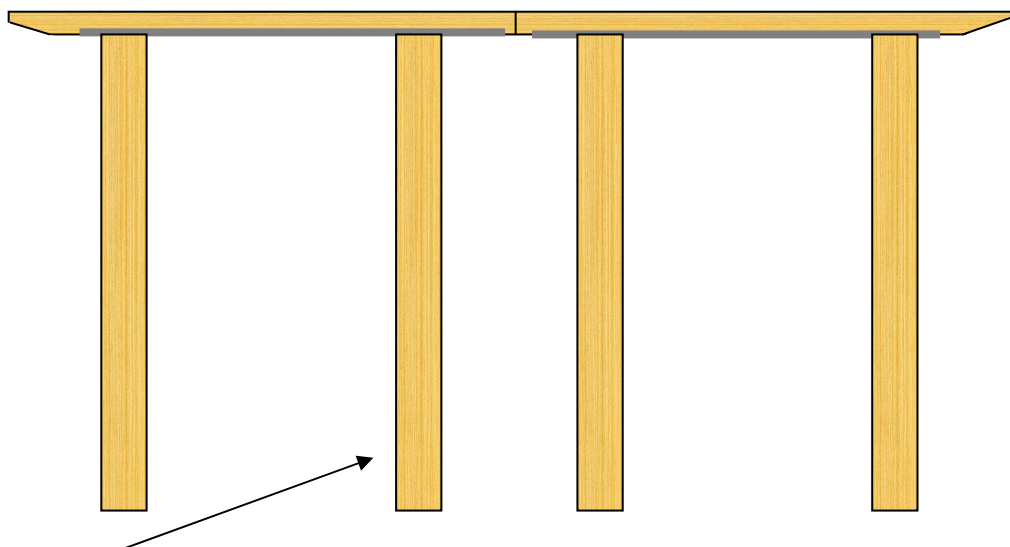

Bord modell Magnusson  
Material Svensk Ask

← 1400 mm →

← 2000 mm →