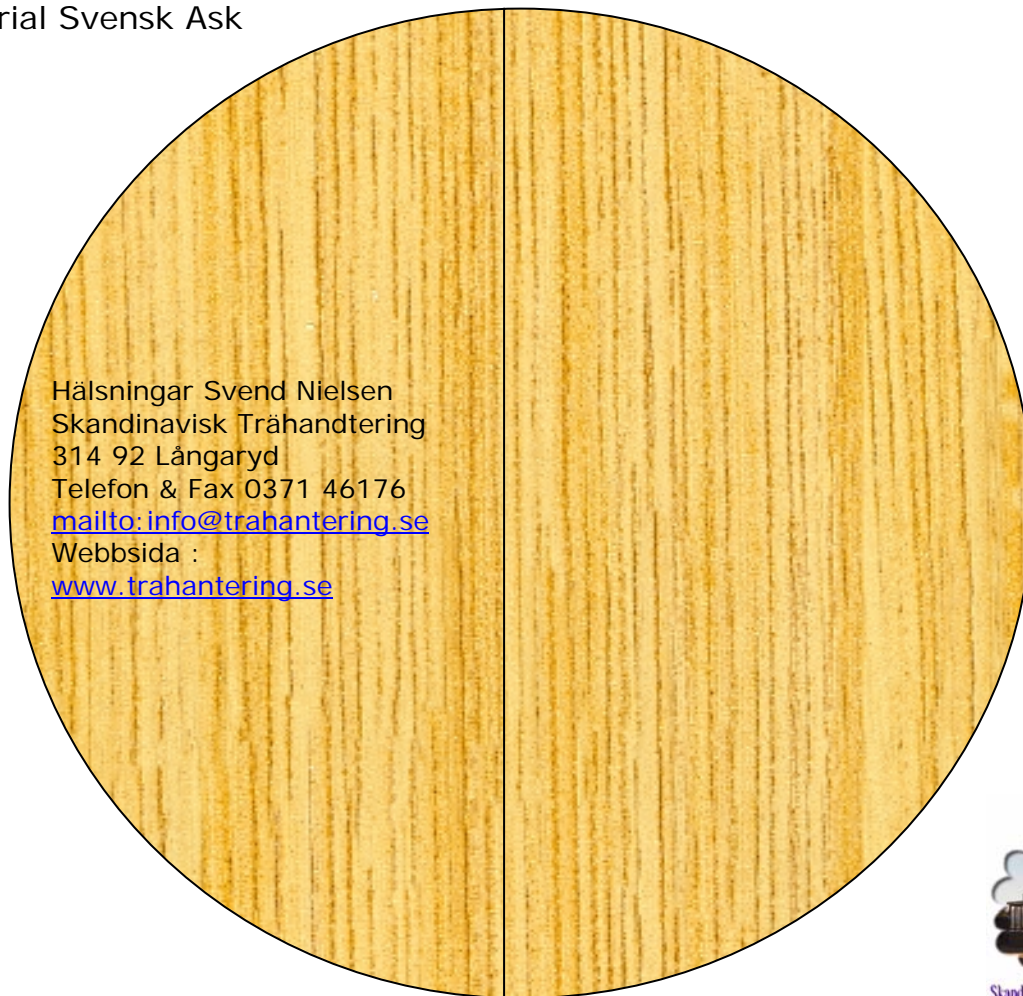

Bord modell Magnusson
Material Svensk Ask

← 1400 mm →

← 2000 mm →