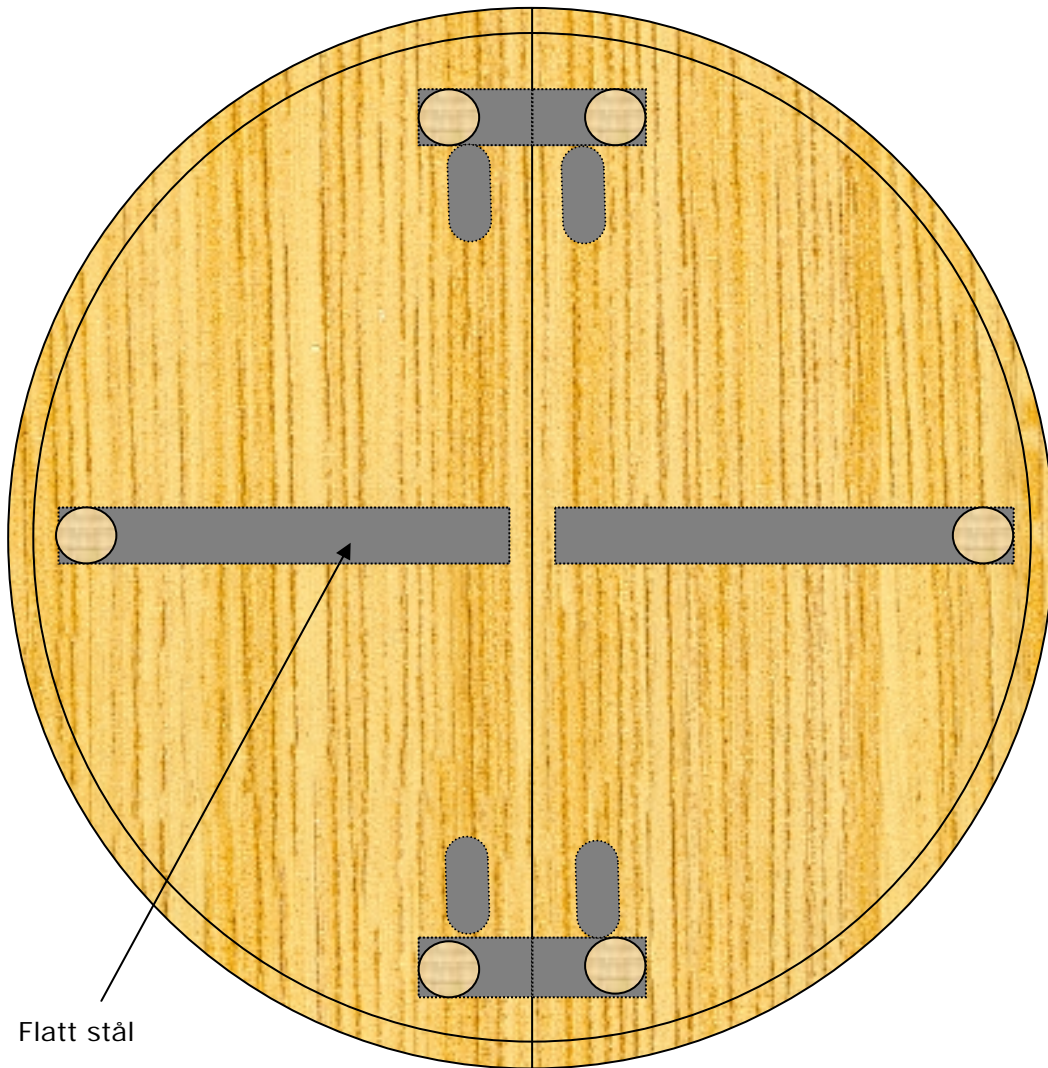

Bord modell Magnusson  
Material Svensk Ask

← 1400 mm →

← 2000 mm →