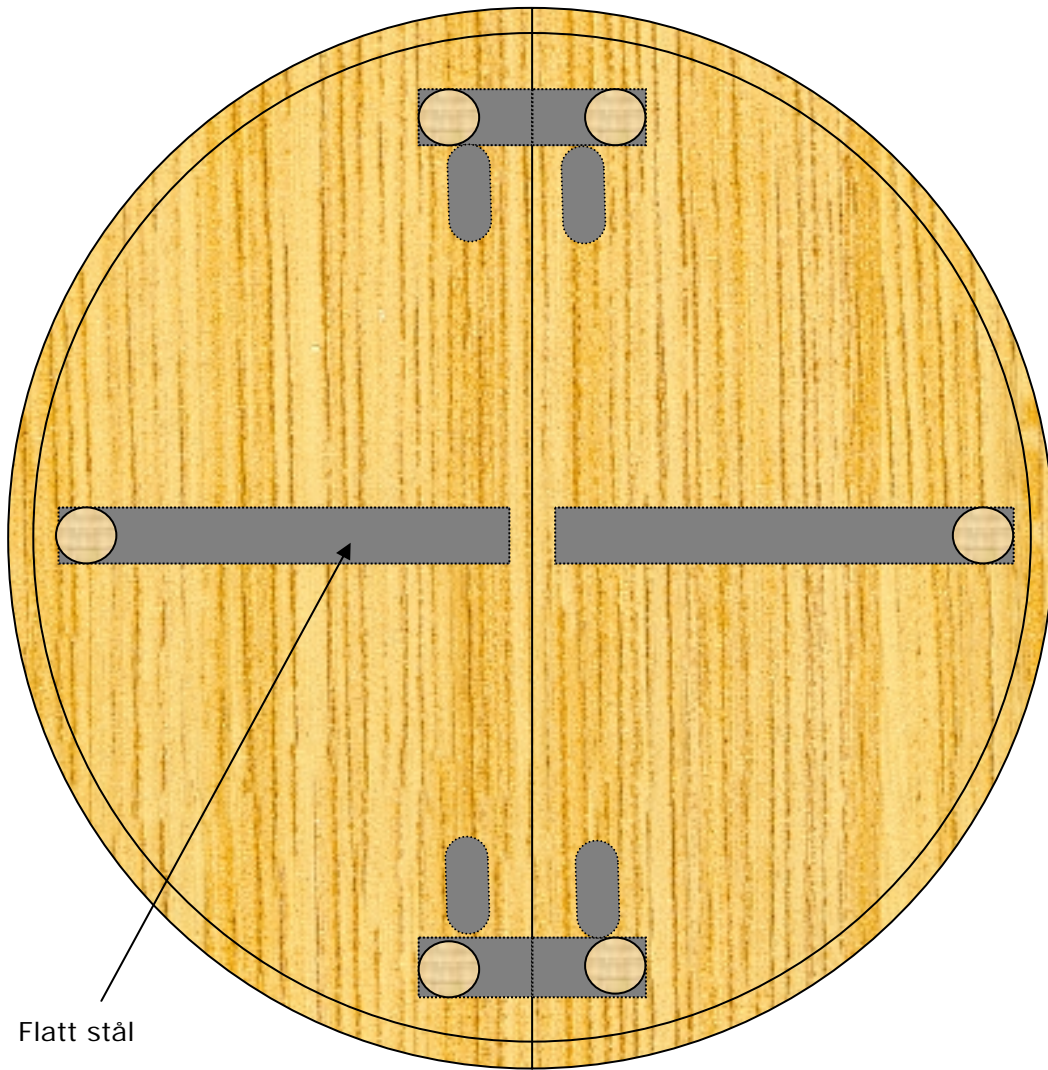

Bord modell Magnusson
Material Svensk Ask

← 1400 mm →

← 2000 mm →