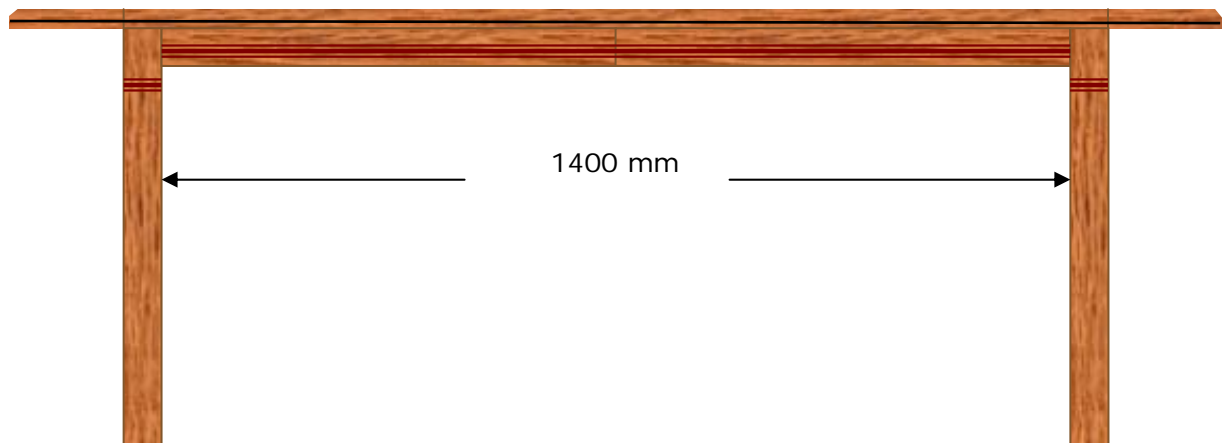

Ritning eke bord modell Derome L 1800 X B 1000 x H 750

Ren radie 750 mm

Benen mått 65x65 mm med lett fasade kanter

Hälsningar Svend Nielsen
Skandinavisk Trähandtering
314 92 Långaryd
Telefon & Fax 0371 46176
<mailto:info@trahantering.se>
Webbsida :
www.trahantering.se