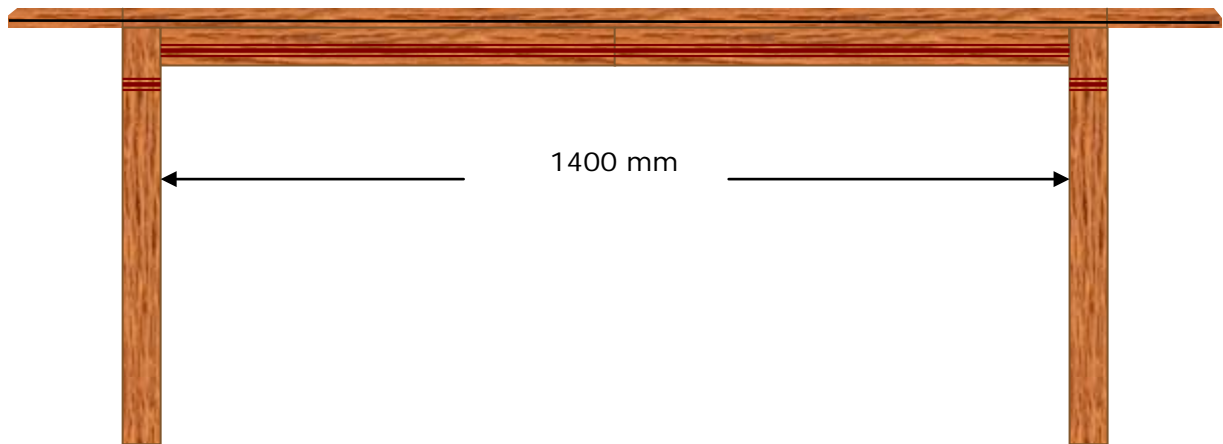

Ritning eke bord modell Derome L 1800 X B 1000 x H 750

Ren radie 750 mm

Benen mått 65x65 mm med lett fasade kanter

Hälsningar Svend Nielsen
Skandinavisk Trähandtering
314 92 Långaryd
Telefon 0730 680 814
<mailto:info@trahantering.se>
Webbsida :
www.trahantering.se